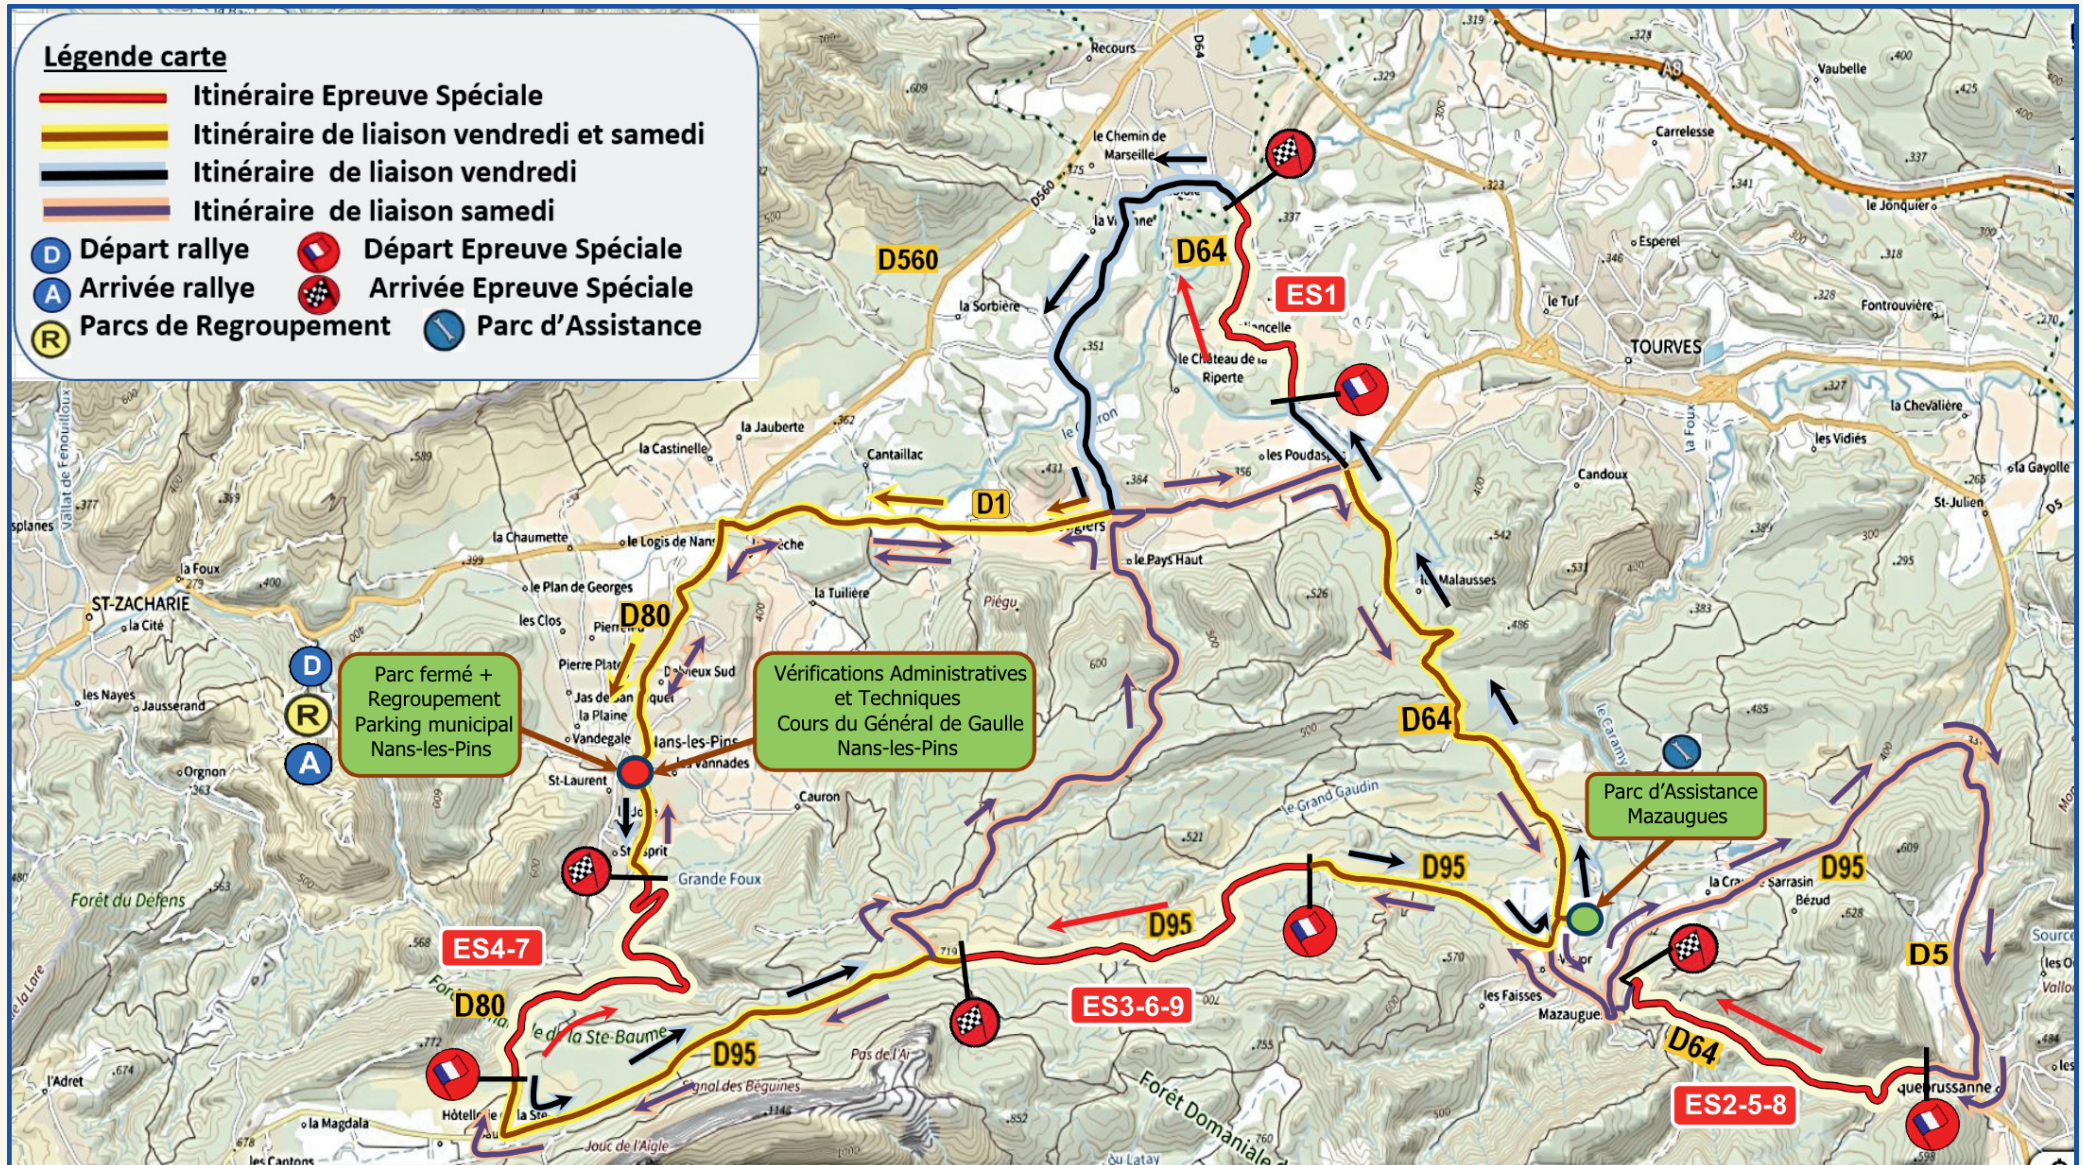

4E RALLYE RÉGIONAL DE L'HUVEAUNE

26-27 JUIN 2026

4E RALLYE RÉGIONAL DE L'HUVEAUNE

26-27 JUIN 2026

CARTE - ÉTAPE 1
VENDREDI 26 JUIN 2026

4E RALLYE RÉGIONAL DE L'HUVEAUNE

26-27 JUIN 2026