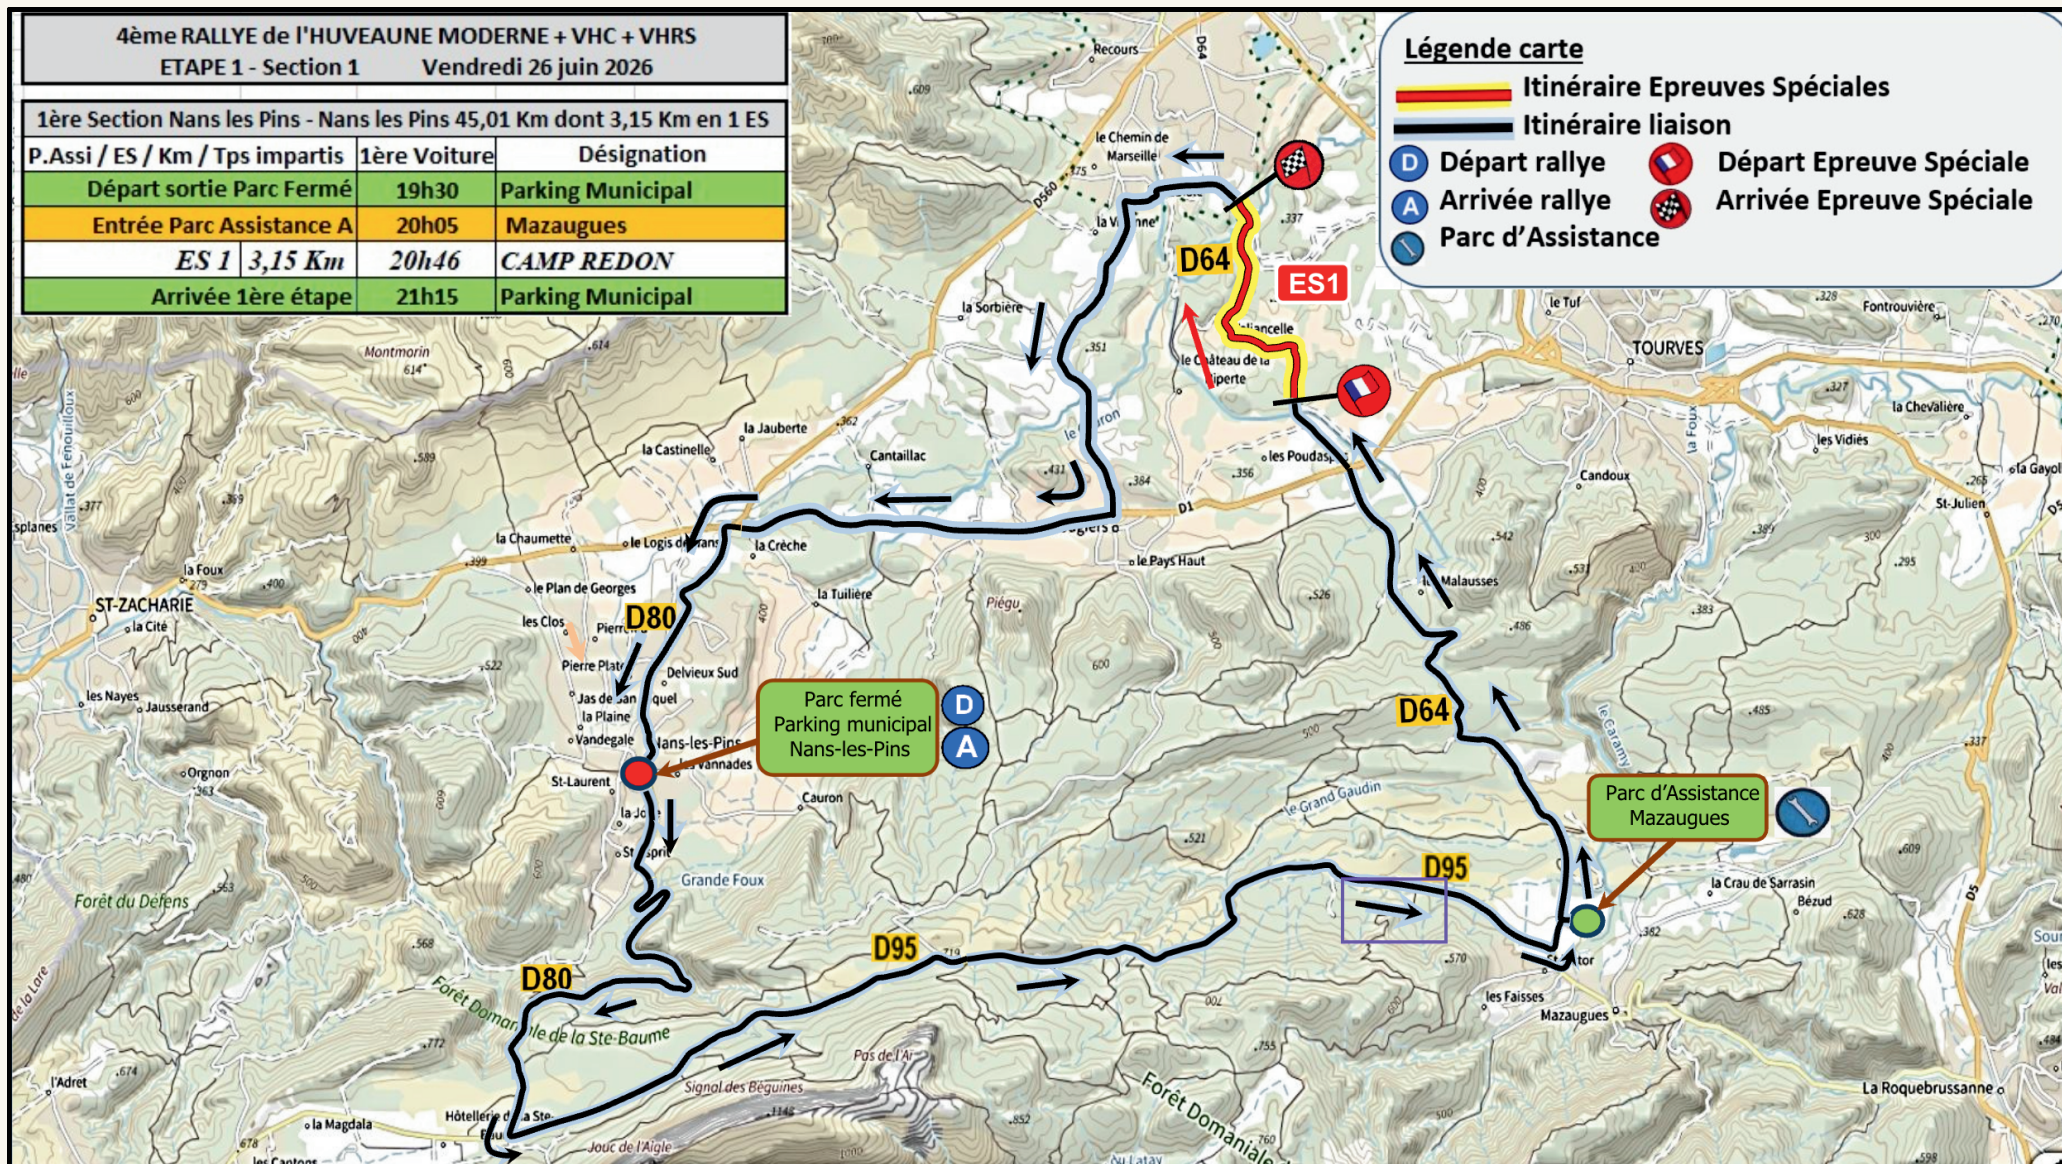

4E RALLYE RÉGIONAL DE L'HUVEAUNE

26-27 JUIN 2026

4E RALLYE RÉGIONAL DE L'HUVEAUNE

26-27 JUIN 2026

CARTE - ÉTAPE 1
VENDREDI 26 JUIN 2026

4E RALLYE RÉGIONAL DE L'HUVEAUNE

26-27 JUIN 2026